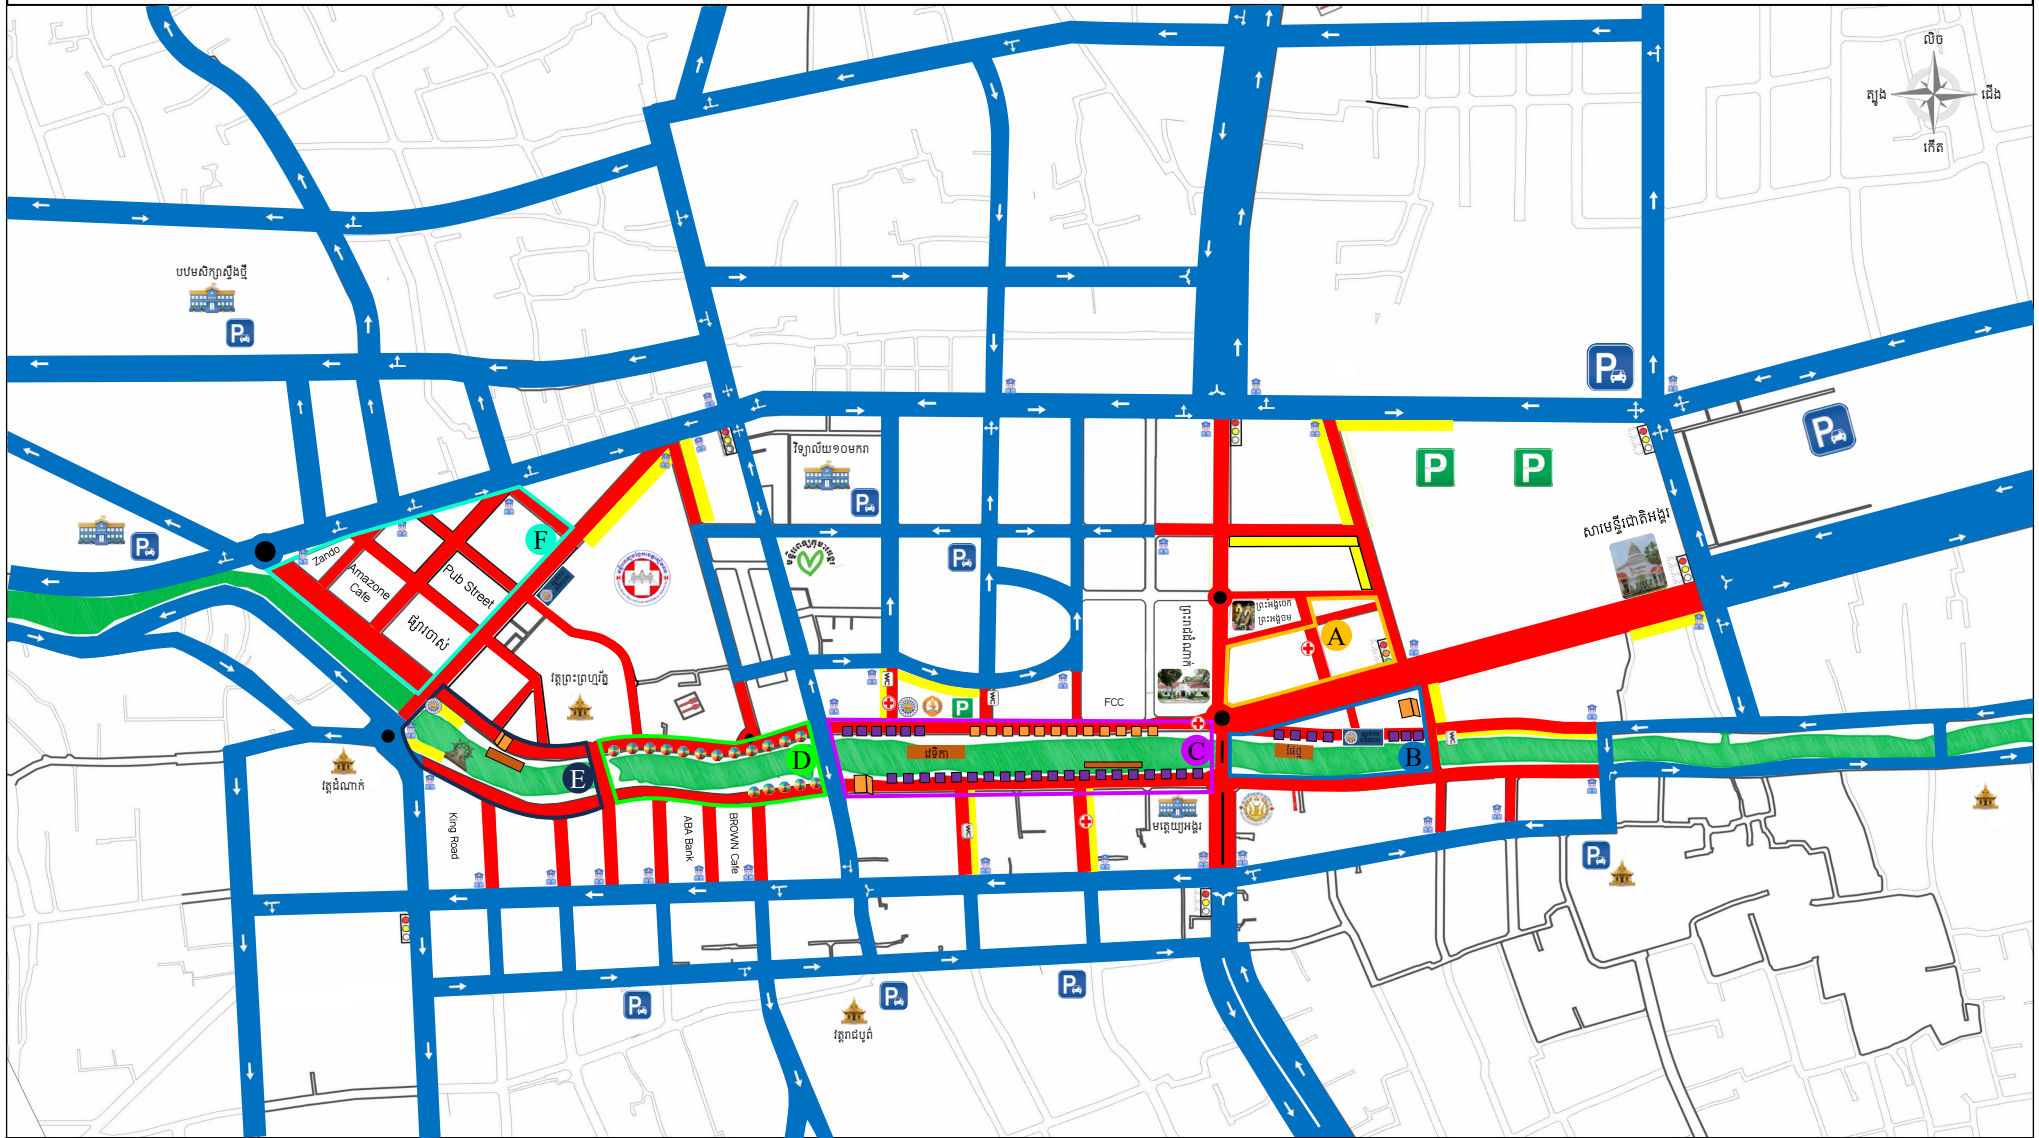

ប្លង់គំនូសបន្ទាយក្រវាញ និង ទីតាំងប្រារព្ធពិធី (ក្រុងសៀមរាប)

មុនៗបូរណ៍ប្រពៃណីជាតិខ្មែរ ព្រឹត្តិការណ៍សៀមរាបសង្គ្រាម ខេត្តសៀមរាប ឆ្នាំ២០២៦

ស្នងការដ្ឋាននគរបាលខេត្តសៀមរាប
នៃនគរបាលកម្ពុជា

- គំនូសសង្គ្រាម**
- លំហូរចរាចរណ៍
 - ទីតាំងប្រារព្ធពិធី
 - ស្តង់ទំនិញ
 - P ចំណតរថយន្ត
 - P ចំណត ស.ស.យ.ក
 - P ចំណតម៉ូតូ
 - 🏠 ធាក់ត្រួត
 - 🏠 រទេះចល័ត
 - 🚽 បន្ទប់ទឹក
 - 🏠 ស្នាក់ការនគរបាល
 - + សង្គ្រោះបឋម

ក្រុមការងារគ្រួសារ និង លំហូរចរាចរណ៍
-វិសេស្យិក ឧទ្ទេស្យិក ស្នងការងារ
-អនុវេស្យិក ឧទ្ទេស្យិក