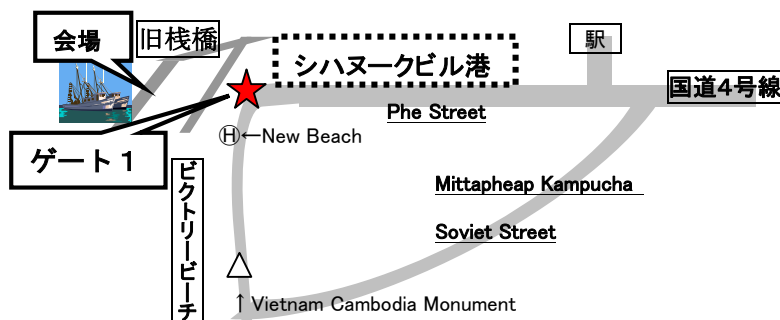

海上自衛隊艦艇の特別公開のお知らせ

在カンボジア日本国大使館

平成31年2月25日から28日まで、外洋練習航海中の防衛省海上自衛隊第1練習隊の艦艇2隻(練習艦「せとゆき」、練習艦「しまゆき」)がシハヌークビル港に寄港します。本艦隊は、2月7日に日本を出発して、カンボジア及びベトナムを訪問し、日本に帰国します。

同港停泊中には、下記の要領で、在留邦人を対象とした寄港艦艇の特別公開を行います。ご関心のある方は、以下をご参照の上、お申し込み下さい。

記

1. 日時・場所

(1) 日時:2月27日(水)15:00-16:00

(2) 会場:シハヌークビル港旧棧橋

(3) 集合場所:シハヌークビル港ゲート1前

※会場内のセキュリティ保全上、車両による会場への乗り付けは不可。当日は当方手配のマイクロバスにて集合場所・会場間の送迎を行います。

【会場付近地図】

2. 参加申し込み先: 在カンボジア日本国大使館・犬星 (E-mail: political.jpn@pp.mofa.go.jp) まで、氏名及び電話番号をご連絡ください。グループで参加される場合は、代表者の方が取りまとめの上(全員の氏名及び所属・肩書